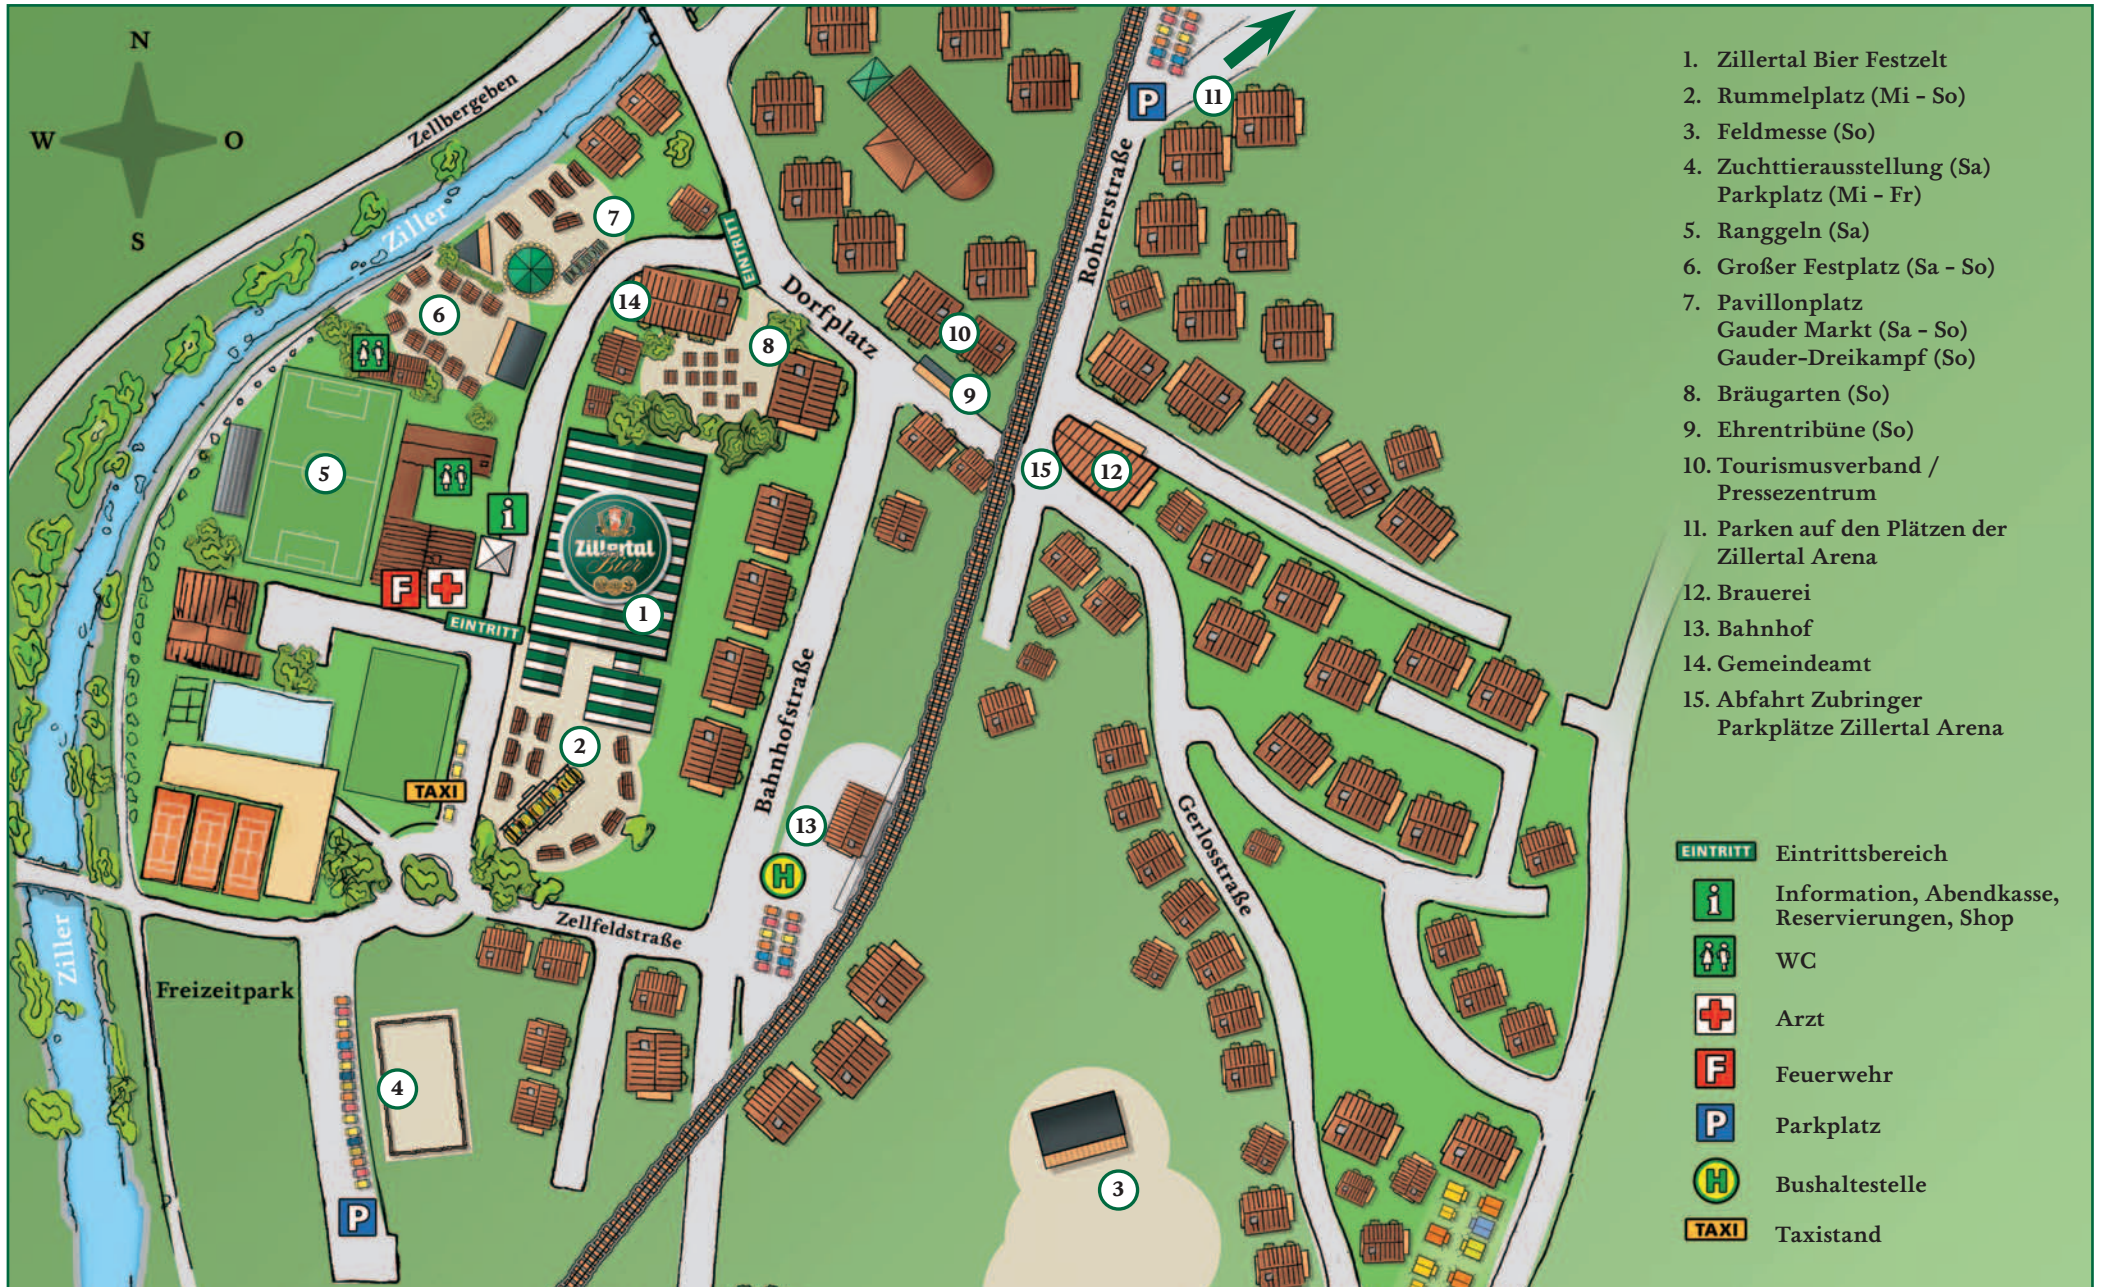

GAUDER FEST 2005

ÜBERSICHTSPLAN

1. Zillertal Bier Festzelt
2. Rummelplatz (Mi - So)
3. Feldmesse (So)
4. Zuchttierausstellung (Sa)
Parkplatz (Mi - Fr)
5. Ranggeln (Sa)
6. Großer Festplatz (Sa - So)
7. Pavillonplatz
Gauder Markt (Sa - So)
Gauder-Dreikampf (So)
8. Bräugarten (So)
9. Ehrentribüne (So)
10. Tourismusverband /
Pressezentrum
11. Parken auf den Plätzen der
Zillertal Arena
12. Brauerei
13. Bahnhof
14. Gemeindeamt
15. Abfahrt Zubringer
Parkplätze Zillertal Arena

- EINTRITT** Eintrittsbereich
- i** Information, Abendkasse, Reservierungen, Shop
- WC** WC
- +** Arzt
- F** Feuerwehr
- P** Parkplatz
- H** Bushaltestelle
- TAXI** Taxistand